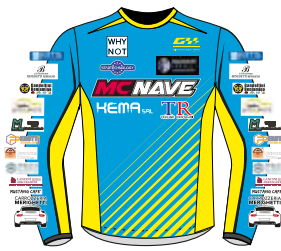

# MX VERSIONE B

COLORI

A

B

C

# SPONSORS

1	
2	
3	
4	
5	
6	
7	
8	
9	
10	
11	
12	
13	
14	
15	
16	
17	
18	
19	
20	
21	
22	
23	
24	
25	
26	
27	
28	

FRONTE  
FRONT

MANICA DX  
RIGHT ARM

MANICA SX  
LEFT ARM

SCHIENA  
BACK

GAMBE  
LEGS

# ESEMPI/EXAPLES