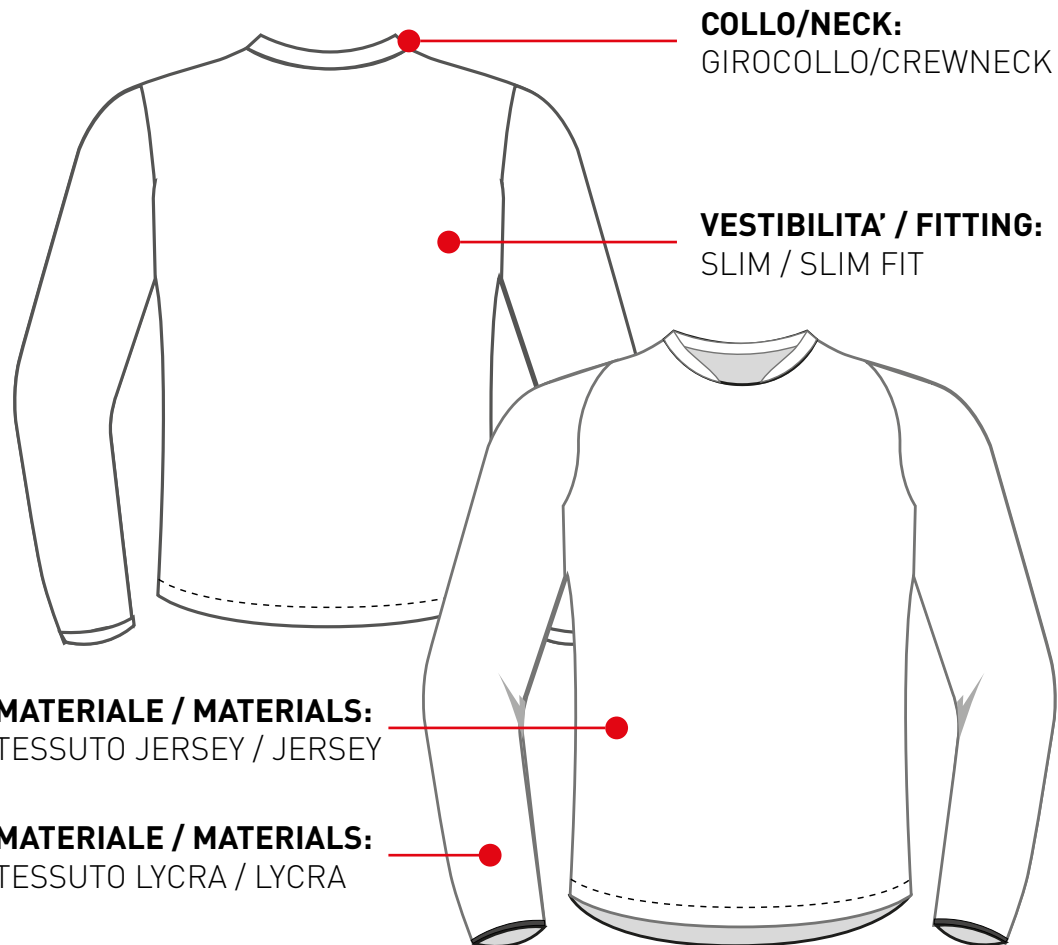

***GIUNTO***

MX COLLECTION - FIT 2025

**MATERIALE/ MATERIAL:**

- TESSUTO JERSEY/JERSEY FABRIC
- TESSUTO LYCRA/LYCRA FABRIC

**INFO / FEATURES:**

- SLIM FIT
- TAGLIO GIROMANICA / ARMHOLE CUT
- GIROCOLLO / CREWNECK

# MX PANT MX / MX PANTS

## INFO / FEATURES:

- SLIM FIT
- VITA REGOLABILE  
ADJUSTABLE WAISTBAND