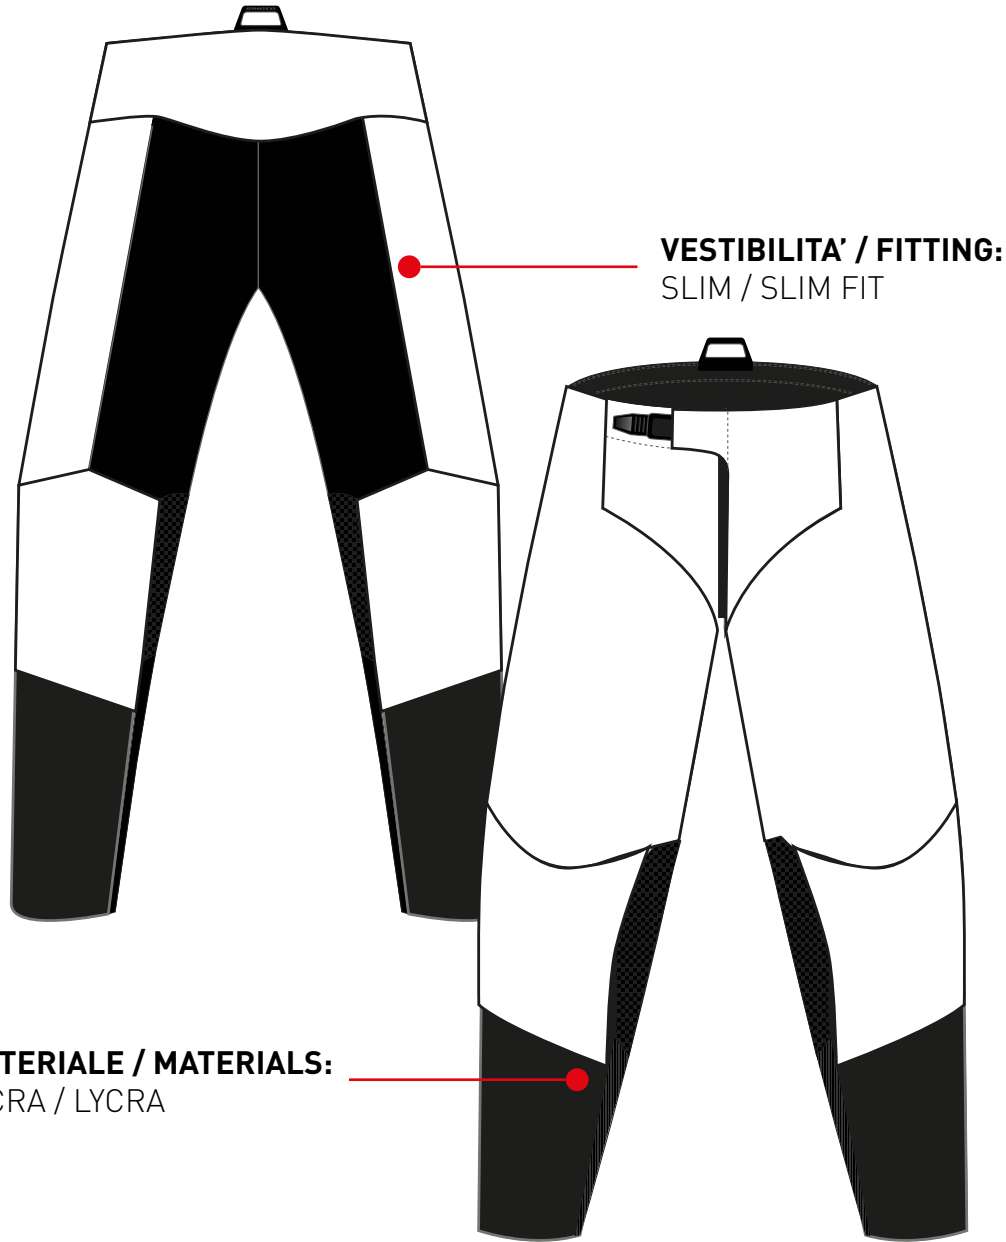

MX PANT MX / MX PANTS

MATERIALE / MATERIAL:

- LYCRA / LYCRA
- LYCRA NERA / BLACK LYCRA
- KEVLAR / KEVLAR

INFO / FEATURES:

- SLIM FIT
- VITA REGOLABILE
  ADJUSTABLE WAISTBAND