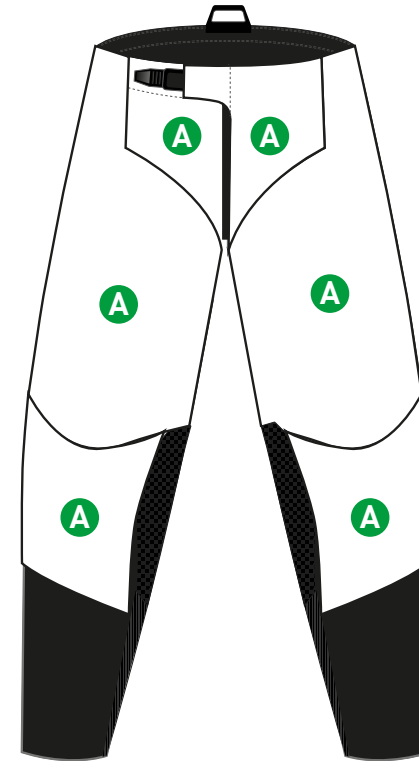

MX VERSIONE B

COLORI

A

B

C