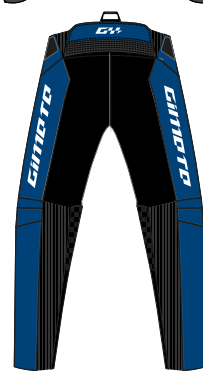

# MX VERSIONE B

COLORI

A

B

C

# SPONSORS

1	
2	
3	
4	
5	
6	
7	
8	
9	
10	
11	
12	
13	
14	
15	
16	
17	
18	
19	
20	
21	
22	
23	
24	
25	
26	
27	
28	

FRONTE  
FRONT

MANICA DX  
RIGHT ARM

MANICA SX  
LEFT ARM

SCHIENA  
BACK

GAMBE  
LEGS

# ESEMPI/EXAPLES