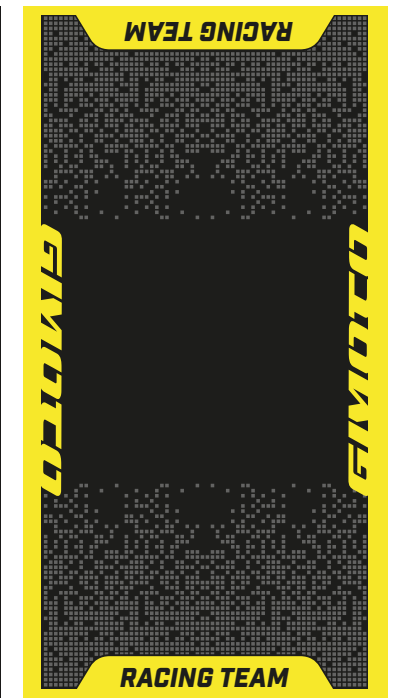

ESEMPI DI REALIZZAZIONI - TAPPETI PERSONALIZZATI

DESIGN PERSONALIZZATO

CUSTOM TEMPLATE