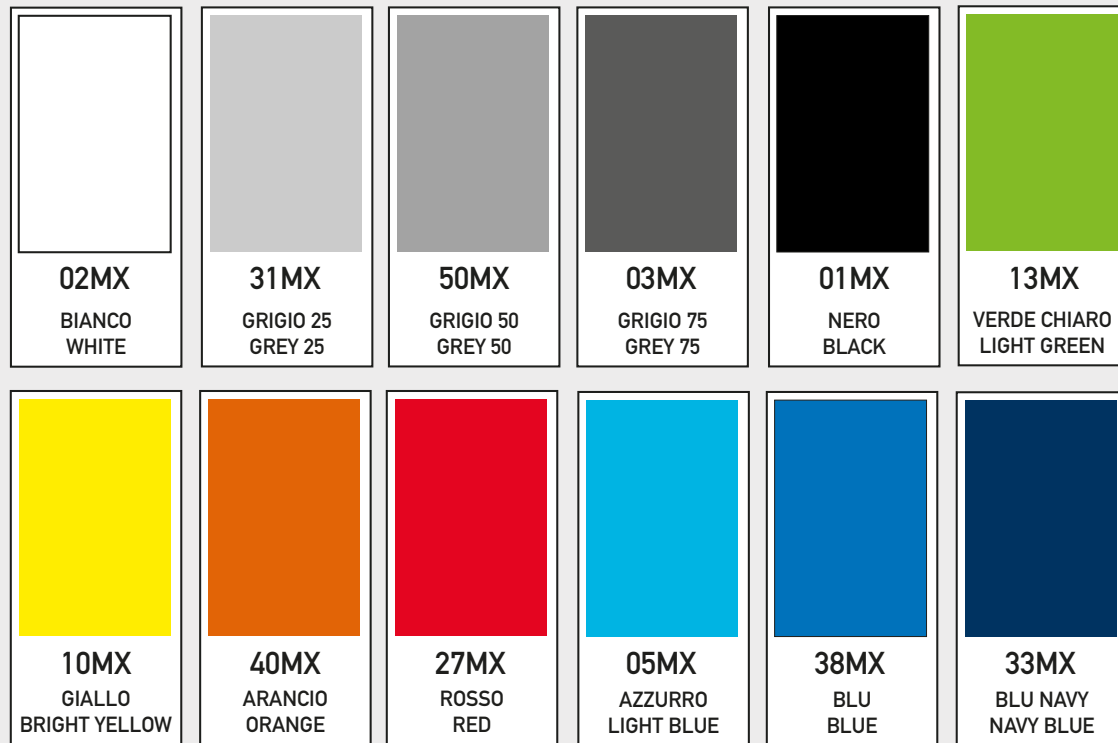

COLORI/COLORS

MOTO