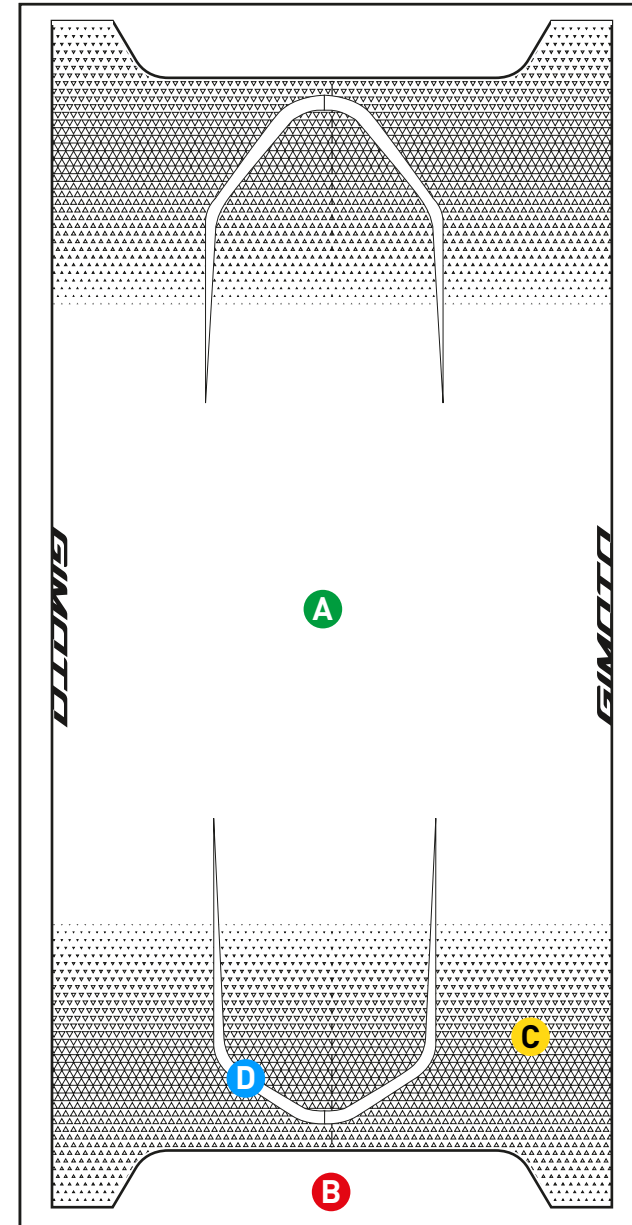

# TAPPETO/CARPET LAYOUT

COLORI

A

B

C

D

# TAPPETO/CARPET DIMENSIONI / SIZES

**100 x 250cm**  
COD: MXRCXL

**100 x 200cm**  
COD: RC100200

**50 x 70cm**  
COD: MXRCTPT

**50 x 50cm**  
COD: MXRCCMR

**SU RICHIESTA DISPONIBILE  
IN MISURA PERSONALIZZATA**  
CUSTOM SIZES IS ALSO  
AVAILABLE ON REQUEST