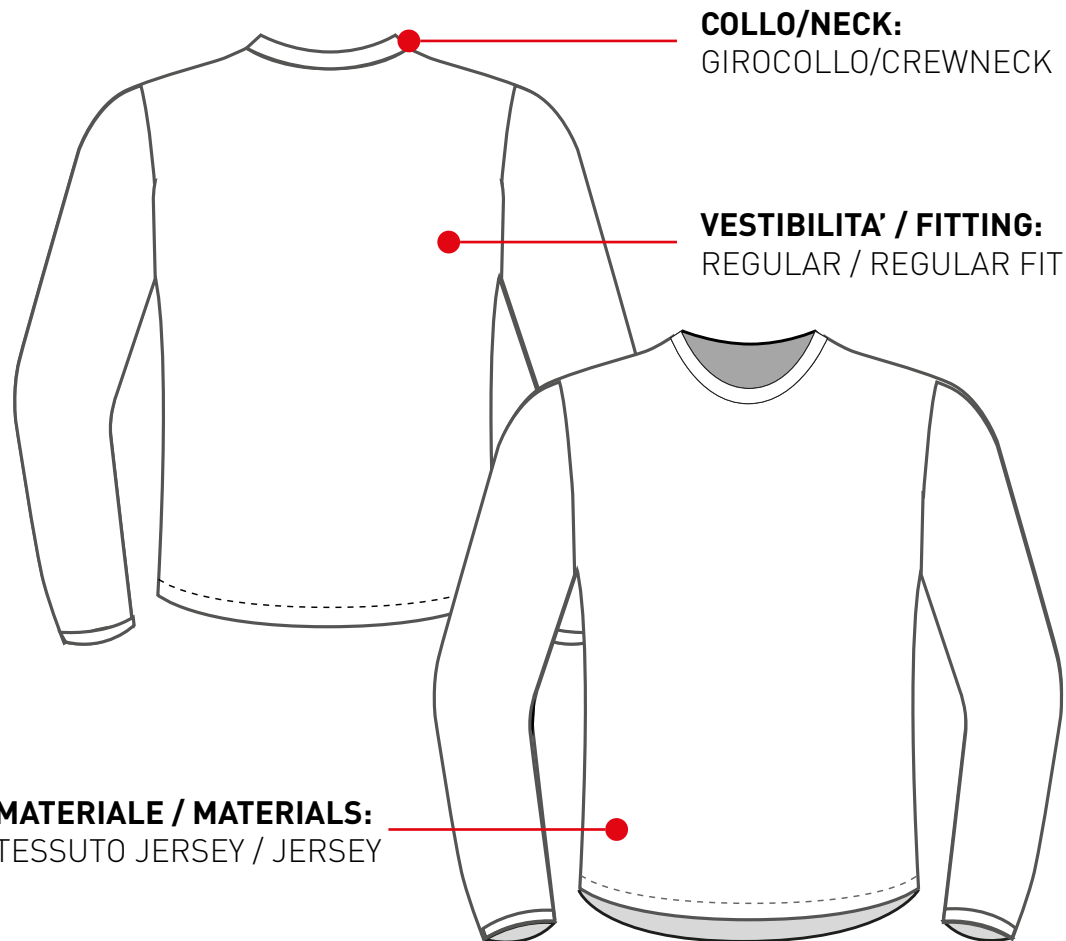

GIANNI

MX COLLECTION - GM 2025

MATERIALE/ MATERIAL:

● TESSUTO JERSEY/JERSEY FABRIC

INFO / FEATURES:

- REGULAR FIT
- TAGLIO GIROMANICA / ARMHOLE CUT
- GIROCOLLO / CREWNECK

MX PANT MX / MX PANTS

MATERIALE / MATERIAL:

- CORDURA 600D
- ELASTICI / STRETCH
- MAGLINA / DYNAMIC STRETCH
- KEVLAR / KEVLAR

INFO / FEATURES:

- REGULAR FIT
- VITA REGOLABILE
ADJUSTABLE WAISTBAND

DESIGN 2025

V1

V2

DESIGN 2025

V7

TEXTURE/PATTERN

SFUMATURE/GRADIENT

TAGLIA/SIZE

TAGLIA
size

MISURE IN CM
measure in CM

	A	B
20KID	41,5	54,5
22KID	44	57,5
24KID	46,5	60,5
26KID	49	63,5
28KID	51,5	66,5
S	54	69,5
M	56,5	72,5
L	59	75,5
XL	61,5	78,5
2XL	64	81,5
3XL	66,5	84,5

TAGLIA
size

MISURE IN CM
(measures in CM)

	A	B
20KID	66	82,5
22KID	70	84
24KID	74	85,5
26KID	78	87
28KID	82	88,5
S	86	90
M	90	91,5
L	94	93
XL	98	94,5
2XL	102	96
3XL	106	97,5