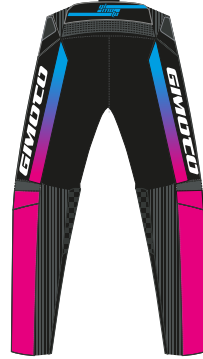

GIANNI

MX COLLECTION - GM 2025

MATERIALE/ MATERIAL:

● TESSUTO JERSEY/JERSEY FABRIC

INFO / FEATURES:

- REGULAR FIT
- TAGLIO GIROMANICA / ARMHOLE CUT
- GIROCOLLO / CREWNECK

MX PANT MX / MX PANTS

MATERIALE / MATERIAL:

- CORDURA 600D
- ELASTICI / STRETCH
- MAGLINA / DYNAMIC STRETCH
- KEVLAR / KEVLAR

INFO / FEATURES:

- REGULAR FIT
- VITA REGOLABILE
ADJUSTABLE WAISTBAND

DESIGN 2025

V1

V2

DESIGN 2025

V7

V8

MX VERSIONE B

COLORI

SPONSORS

1	
2	
3	
4	
5	
6	
7	
8	
9	
10	
11	
12	
13	
14	
15	
16	
17	
18	
19	
20	
21	
22	
23	
24	
25	
26	
27	
28	

FRONTE
FRONT

MANICA DX
RIGHT ARM

MANICA SX
LEFT ARM

SCHIENA
BACK

GAMBE
LEGS

ESEMPI/EXAPLES

COLORI/COLORS

MOTO

PASTELLO/MATTE

CUSTOM

FLUO/NEON