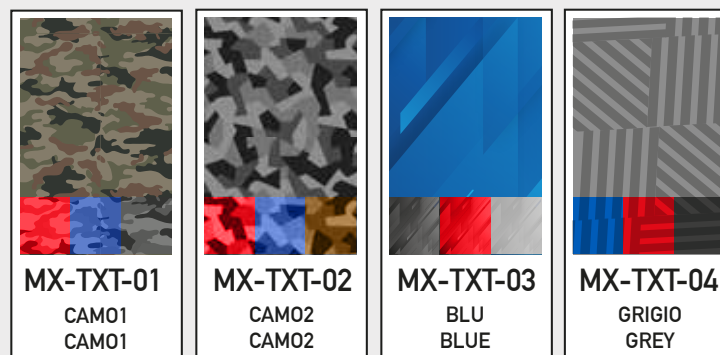

TEXTURE/PATTERN