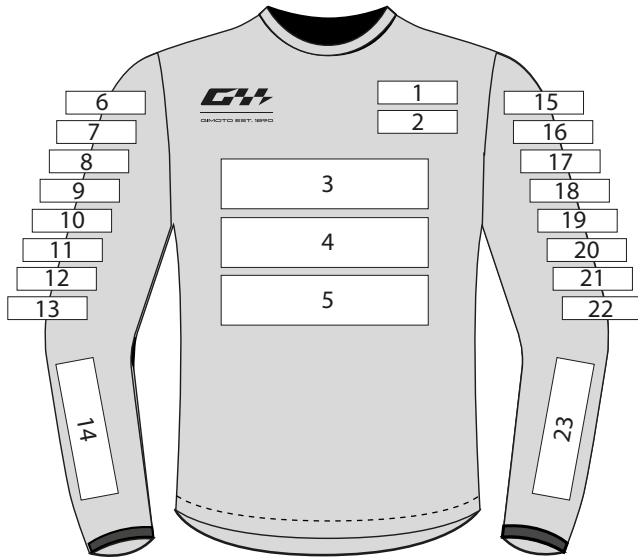

- CORDURA 600D
- ELASTICI / STRETCH
- MAGLINA / DYNAMIC STRETCH
- KEVLAR / KEVLAR

INFO / FEATURES:

- REGULAR FIT
- VITA REGOLABILE
ADJUSTABLE WAISTBAND

DESIGN 2025

V1

V2

DESIGN 2025

V7

V8

MX VERSIONE B

COLORI

SPONSORS

1	
2	
3	
4	
5	
6	
7	
8	
9	
10	
11	
12	
13	
14	
15	
16	
17	
18	
19	
20	
21	
22	
23	
24	
25	
26	
27	
28	

FRONTE
FRONT

MANICA DX
RIGHT ARM

MANICA SX
LEFT ARM

TEXTURE/PATTERN

SFUMATURE/GRADIENT

TAGLIA/SIZE

TAGLIA
size

MISURE IN CM
measure in CM

	A	B
20KID	41,5	54,5
22KID	44	57,5
24KID	46,5	60,5
26KID	49	63,5
28KID	51,5	66,5
S	54	69,5
M	56,5	72,5
L	59	75,5
XL	61,5	78,5
2XL	64	81,5
3XL	66,5	84,5

TAGLIA
size

MISURE IN CM
(measures in CM)

	A	B
20KID	66	82,5
22KID	70	84
24KID	74	85,5
26KID	78	87
28KID	82	88,5
S	86	90
M	90	91,5
L	94	93
XL	98	94,5
2XL	102	96
3XL	106	97,5