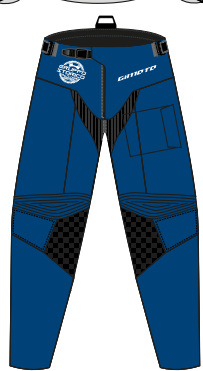

- CORDURA 600D
- ELASTICI / STRETCH
- MAGLINA / DYNAMIC STRETCH
- KEVLAR / KEVLAR

INFO / FEATURES:

- REGULAR FIT
- VITA REGOLABILE
ADJUSTABLE WAISTBAND

DESIGN 2025

V1

V2

DESIGN 2025

V7

V8

MX VERSIONE B

COLORI

SPONSORS

1	
2	
3	
4	
5	
6	
7	
8	
9	
10	
11	
12	
13	
14	
15	
16	
17	
18	
19	
20	
21	
22	
23	
24	
25	
26	
27	
28	

FRONTE
FRONT

MANICA DX
RIGHT ARM

MANICA SX
LEFT ARM

SCHIENA
BACK

GAMBE
LEGS

ESEMPI/EXAPLES

COLORI/COLORS

MOTO

PASTELLO/MATTE

CUSTOM

FLUO/NEON