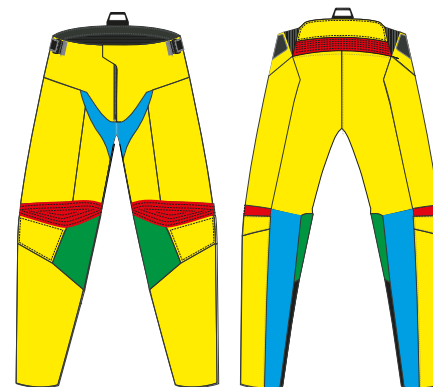

GIANNI

MX COLLECTION - GM 2025

MATERIALE/ MATERIAL:

● TESSUTO JERSEY/JERSEY FABRIC

INFO / FEATURES:

- REGULAR FIT
- TAGLIO GIROMANICA / ARMHOLE CUT
- GIROCOLLO / CREWNECK

MX PANT MX / MX PANTS

MATERIALE / MATERIAL:

- CORDURA 600D
- ELASTICI / STRETCH
- MAGLINA / DYNAMIC STRETCH
- KEVLAR / KEVLAR

INFO / FEATURES:

- REGULAR FIT
- VITA REGOLABILE
ADJUSTABLE WAISTBAND

DESIGN 2025

V1

V2

DESIGN 2025

V7

TEXTURE/PATTERN

SFUMATURE/GRADIENT

TAGLIA/SIZE

TAGLIA
size

MISURE IN CM
measure in CM

	A	B
20KID	41,5	54,5
22KID	44	57,5
24KID	46,5	60,5
26KID	49	63,5
28KID	51,5	66,5
S	54	69,5
M	56,5	72,5
L	59	75,5
XL	61,5	78,5
2XL	64	81,5
3XL	66,5	84,5

TAGLIA
size

MISURE IN CM
(measures in CM)

	A	B
20KID	66	82,5
22KID	70	84
24KID	74	85,5
26KID	78	87
28KID	82	88,5
S	86	90
M	90	91,5
L	94	93
XL	98	94,5
2XL	102	96
3XL	106	97,5