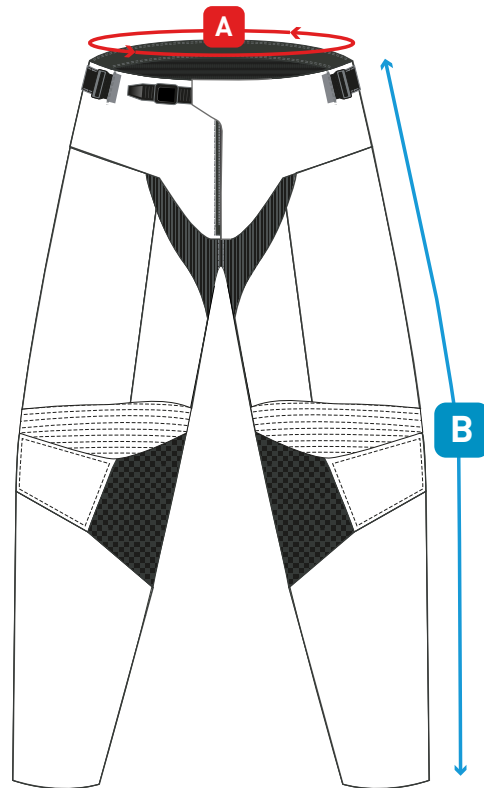

SCHIENA
BACK

GAMBE
LEGS

ESEMPI/EXAPLES

COLORI/COLORS

MOTO

PASTELLO/MATTE

CUSTOM

FLUO/NEON

TEXTURE/PATTERN

SFUMATURE/GRADIENT

TAGLIA/SIZE

TAGLIA
size

MISURE IN CM
measure in CM

	A	B
20KID	41,5	54,5
22KID	44	57,5
24KID	46,5	60,5
26KID	49	63,5
28KID	51,5	66,5
S	54	69,5
M	56,5	72,5
L	59	75,5
XL	61,5	78,5
2XL	64	81,5
3XL	66,5	84,5

TAGLIA
size

MISURE IN CM
(measures in CM)

	A	B
20KID	66	82,5
22KID	70	84
24KID	74	85,5
26KID	78	87
28KID	82	88,5
S	86	90
M	90	91,5
L	94	93
XL	98	94,5
2XL	102	96
3XL	106	97,5