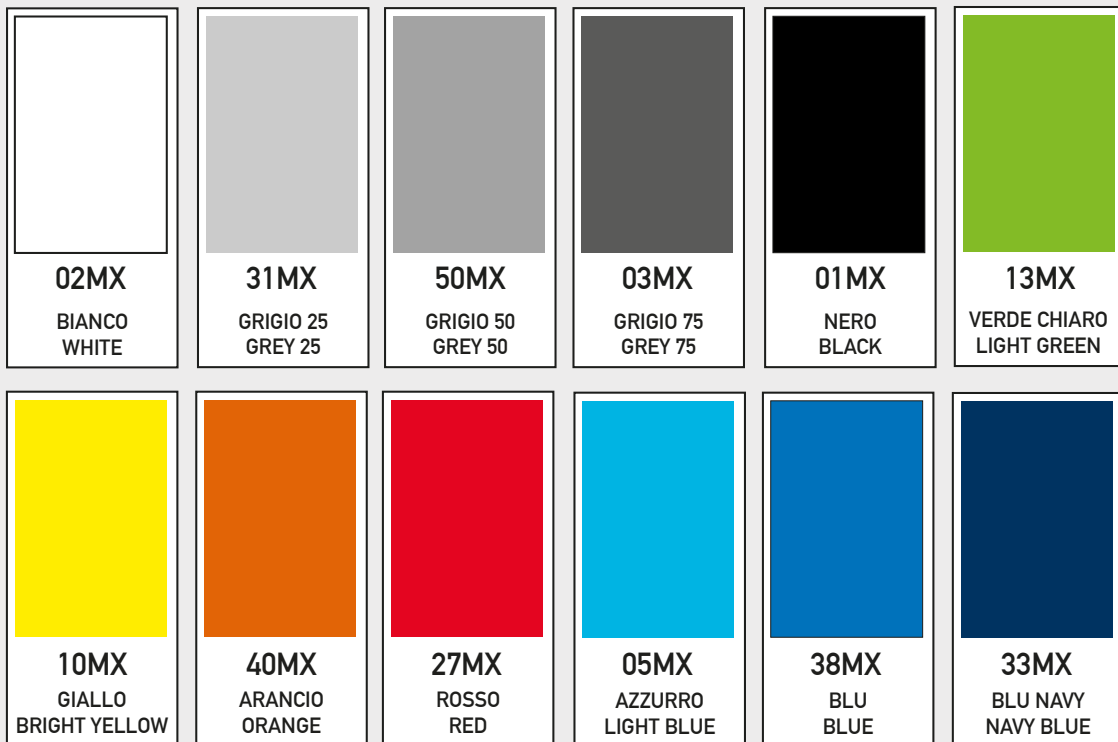

- CORDURA 600D
- ELASTICI / STRETCH
- MAGLINA / DYNAMIC STRETCH
- KEVLAR / KEVLAR

INFO / FEATURES:

- REGULAR FIT
- VITA REGOLABILE
ADJUSTABLE WAISTBAND

DESIGN 2025

V1

V2

DESIGN 2025

V7

V8

MX VERSIONE B

COLORI

SPONSORS

1	
2	
3	
4	
5	
6	
7	
8	
9	
10	
11	
12	
13	
14	
15	
16	
17	
18	
19	
20	
21	
22	
23	
24	
25	
26	
27	
28	

FRONTE
FRONT

MANICA DX
RIGHT ARM

MANICA SX
LEFT ARM

SCHIENA
BACK

GAMBE
LEGS

ESEMPI/EXAPLES

COLORI/COLORS

MOTO

PASTELLO/MATTE

CUSTOM

FLUO/NEON

TEXTURE/PATTERN

SFUMATURE/GRADIENT

TAGLIA/SIZE

TAGLIA
size

MISURE IN CM
measure in CM

	A	B
20KID	41,5	54,5
22KID	44	57,5
24KID	46,5	60,5
26KID	49	63,5
28KID	51,5	66,5
S	54	69,5
M	56,5	72,5
L	59	75,5
XL	61,5	78,5
2XL	64	81,5
3XL	66,5	84,5