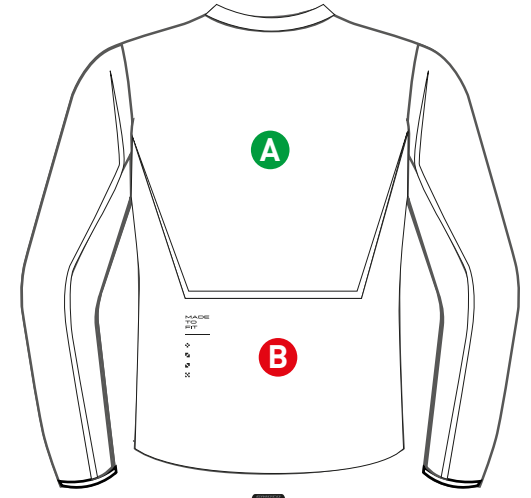

MX VERSIONE B

COLORI