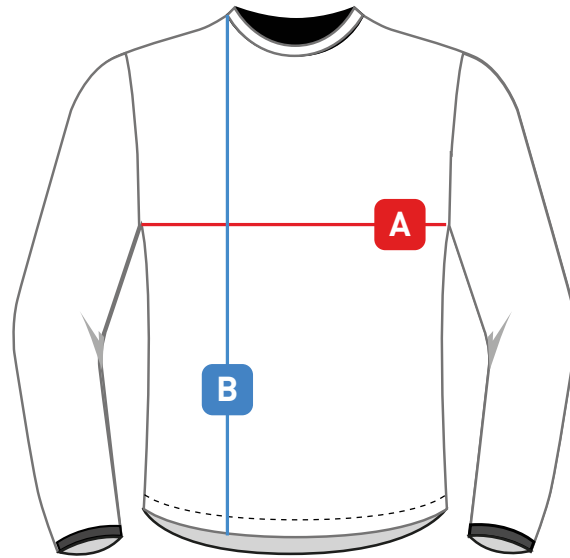

SCHIENA
BACK

GAMBE
LEGS

ESEMPI/EXAPLES

COLORI/COLORS

MOTO

PASTELLO/MATTE

CUSTOM

FLUO/NEON

TEXTURE/PATTERN

SFUMATURE/GRADIENT

TAGLIA/SIZE

TAGLIA
size

MISURE IN CM
measure in CM

	A	B
20KID	41,5	54,5
22KID	44	57,5
24KID	46,5	60,5
26KID	49	63,5
28KID	51,5	66,5
S	54	69,5
M	56,5	72,5
L	59	75,5
XL	61,5	78,5
2XL	64	81,5
3XL	66,5	84,5

TAGLIA
size

MISURE IN CM
(measures in CM)

	A	B
20KID	66	82,5
22KID	70	84
24KID	74	85,5
26KID	78	87
28KID	82	88,5
S	86	90
M	90	91,5
L	94	93
XL	98	94,5
2XL	102	96
3XL	106	97,5