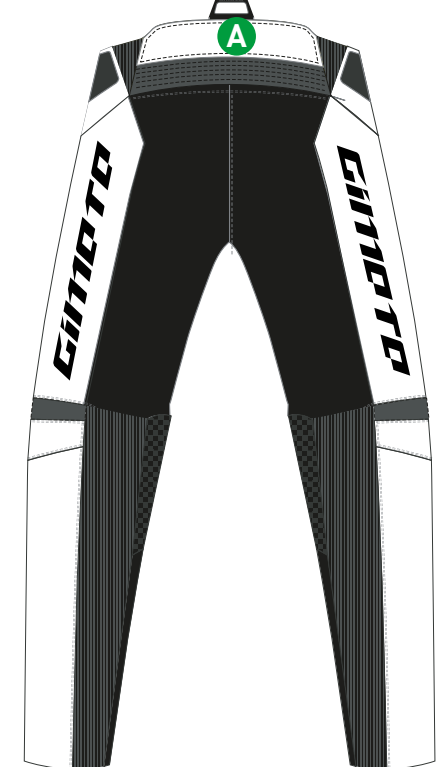

GIANNI

MX COLLECTION - GM 2025

MATERIALE/ MATERIAL:

● TESSUTO JERSEY/JERSEY FABRIC

INFO / FEATURES:

- REGULAR FIT
- TAGLIO GIROMANICA / ARMHOLE CUT
- GIROCOLLO / CREWNECK

MX PANT MX / MX PANTS

MATERIALE / MATERIAL:

- CORDURA 600D
- ELASTICI / STRETCH
- MAGLINA / DYNAMIC STRETCH
- KEVLAR / KEVLAR

INFO / FEATURES:

- REGULAR FIT
- VITA REGOLABILE
ADJUSTABLE WAISTBAND

DESIGN 2025

V1

V2

DESIGN 2025

V7

V8

MX VERSIONE B

COLORI

SPONSORS

1	
2	
3	
4	
5	
6	
7	
8	
9	
10	
11	
12	
13	
14	
15	
16	
17	
18	
19	
20	
21	
22	
23	
24	
25	
26	
27	
28	

FRONTE
FRONT

MANICA DX
RIGHT ARM

MANICA SX
LEFT ARM

SCHIENA
BACK

GAMBE
LEGS

ESEMPI/EXAPLES

COLORI/COLORS

MOTO

PASTELLO/MATTE

CUSTOM

FLUO/NEON