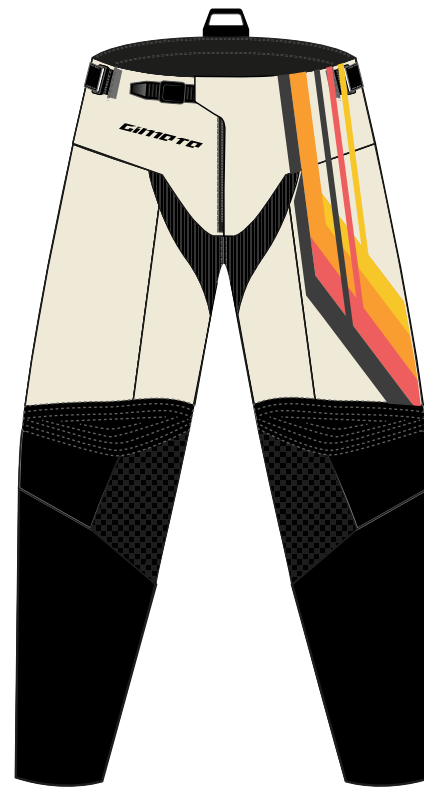

GIANNI

MX COLLECTION - GM 2025

MATERIALE/ MATERIAL:

● TESSUTO JERSEY/JERSEY FABRIC

INFO / FEATURES:

- REGULAR FIT
- TAGLIO GIROMANICA / ARMHOLE CUT
- GIROCOLLO / CREWNECK

MX PANT MX / MX PANTS

MATERIALE / MATERIAL:

- CORDURA 600D
- ELASTICI / STRETCH
- MAGLINA / DYNAMIC STRETCH
- KEVLAR / KEVLAR

INFO / FEATURES:

- REGULAR FIT
- VITA REGOLABILE
ADJUSTABLE WAISTBAND

DESIGN 2025

V1

V2

DESIGN 2025

V7

V8

MX VERSIONE B

COLORI

SPONSORS

1	
2	
3	
4	
5	
6	
7	
8	
9	
10	
11	
12	
13	
14	
15	
16	
17	
18	
19	
20	
21	
22	
23	
24	
25	
26	
27	
28	

FRONTE
FRONT

MANICA DX
RIGHT ARM

MANICA SX
LEFT ARM

SCHIENA
BACK

GAMBE
LEGS

ESEMPI/EXAPLES

COLORI/COLORS

MOTO

PASTELLO/MATTE

CUSTOM

FLUO/NEON