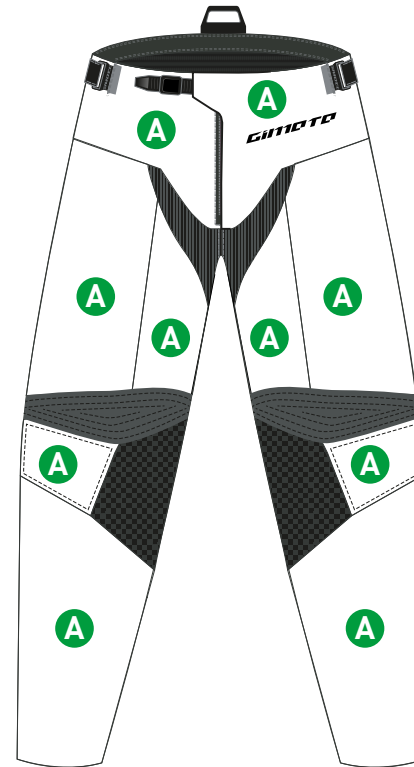

MX VERSIONE B

COLORI