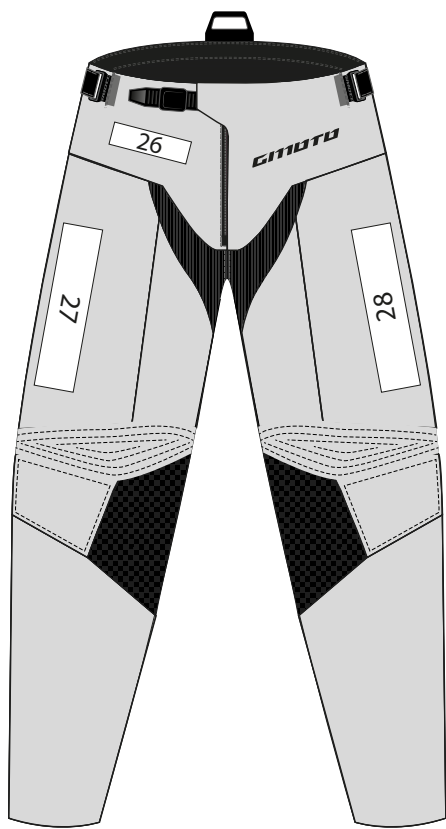

- CORDURA 600D
- ELASTICI / STRETCH
- MAGLINA / DYNAMIC STRETCH
- KEVLAR / KEVLAR

INFO / FEATURES:

- REGULAR FIT
- VITA REGOLABILE
ADJUSTABLE WAISTBAND

DESIGN 2025

V1

V2

DESIGN 2025

V7

V8

MX VERSIONE B

COLORI

SPONSORS

1	
2	
3	
4	
5	
6	
7	
8	
9	
10	
11	
12	
13	
14	
15	
16	
17	
18	
19	
20	
21	
22	
23	
24	
25	
26	
27	
28	

FRONTE
FRONT

MANICA DX
RIGHT ARM

MANICA SX
LEFT ARM

SCHIENA
BACK

GAMBE
LEGS

ESEMPI/EXAPLES

COLORI/COLORS

MOTO

PASTELLO/MATTE

CUSTOM

FLUO/NEON

TEXTURE/PATTERN

SFUMATURE/GRADIENT

TAGLIA/SIZE

TAGLIA
size

MISURE IN CM
measure in CM

	A	B
20KID	41,5	54,5
22KID	44	57,5
24KID	46,5	60,5
26KID	49	63,5
28KID	51,5	66,5
S	54	69,5
M	56,5	72,5
L	59	75,5
XL	61,5	78,5
2XL	64	81,5
3XL	66,5	84,5