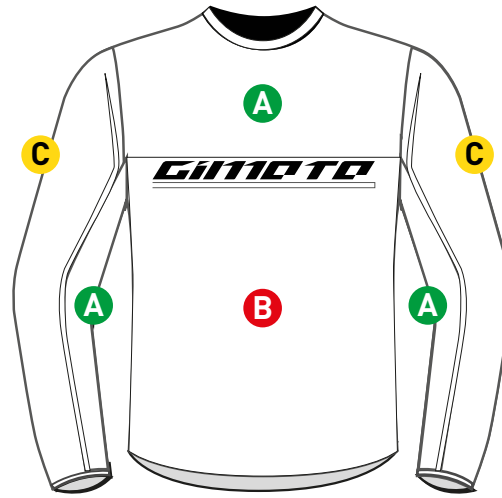

MX VERSIONE B

COLORI